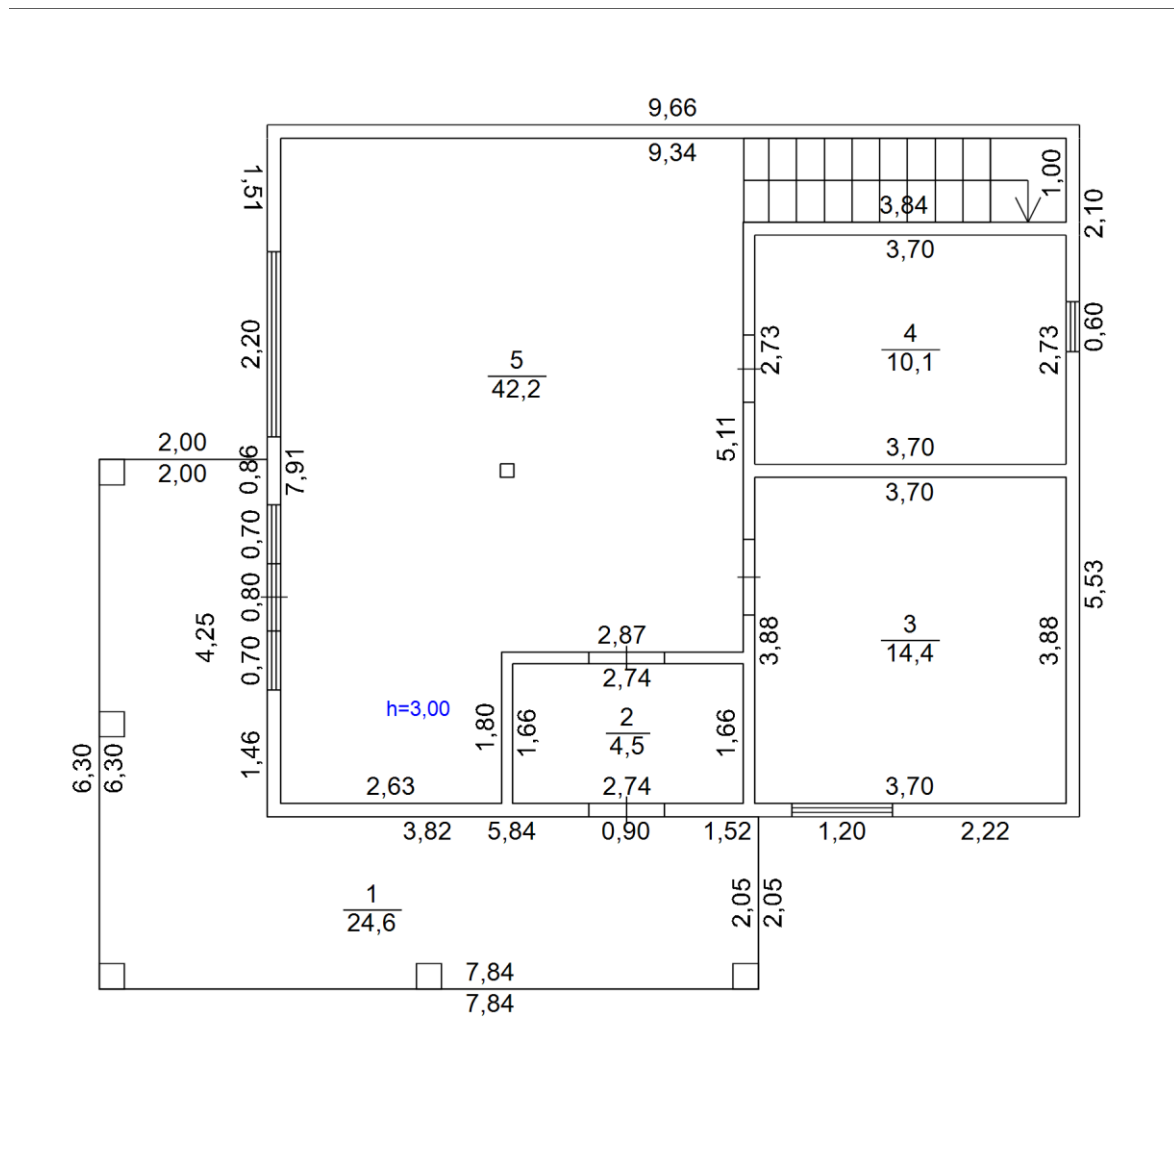

План этажа объекта недвижимости (Жилой дом), по адресу: Российская Федерация, Московская область, Дмитровский г.о., Матвейково д., расположенного на земельном участке с кадастровым номером 50:04:0200605:411.

1 Этаж

Масштаб 1:90

Условные обозначения:

-  - Стена с окном и дверью
-  - Лестница
-  - Дверь остекленная
-  - Терраса
-  - номер помещения/площадь
-  - высота помещения
-  - линейные размеры

Подготовил кадастровый инженер