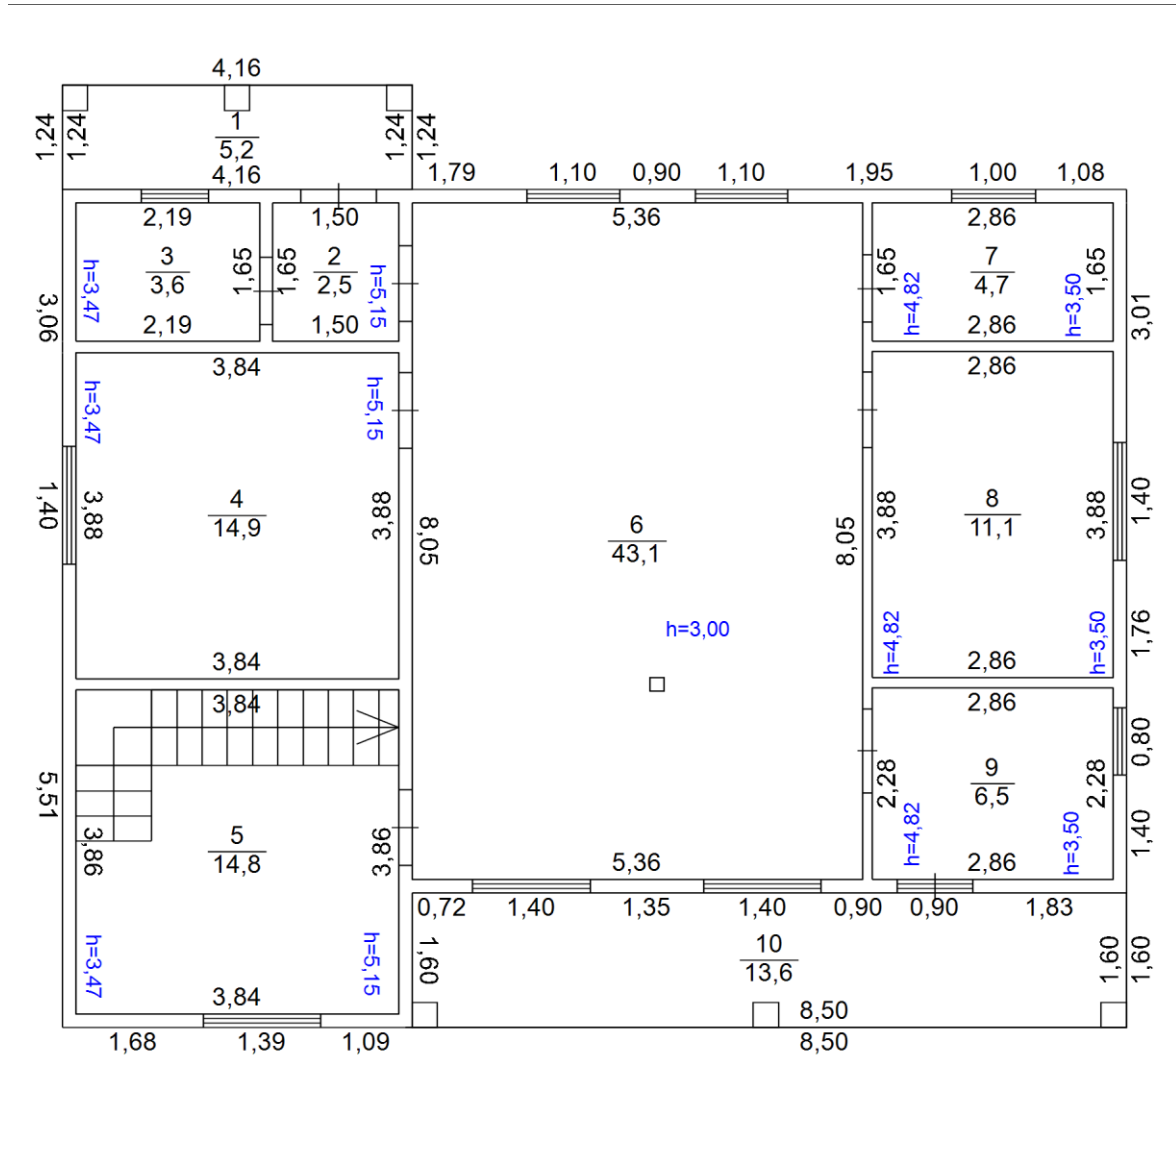

План этажа объекта недвижимости (Жилой дом), по адресу: Российская Федерация, Московская область, Дмитровский г.о., Матвейково д., расположенного на земельном участке с кадастровым номером 50:04:0200605:429.

1 Этаж

Масштаб 1:90

Условные обозначения:

-  - Стена с окном и дверью
-  - Лестница
-  - Дверь остекленная
-  - Терраса
-  - номер помещения/площадь
-  - высота помещения
-  - линейные размеры

Подготовил кадастровый инженер