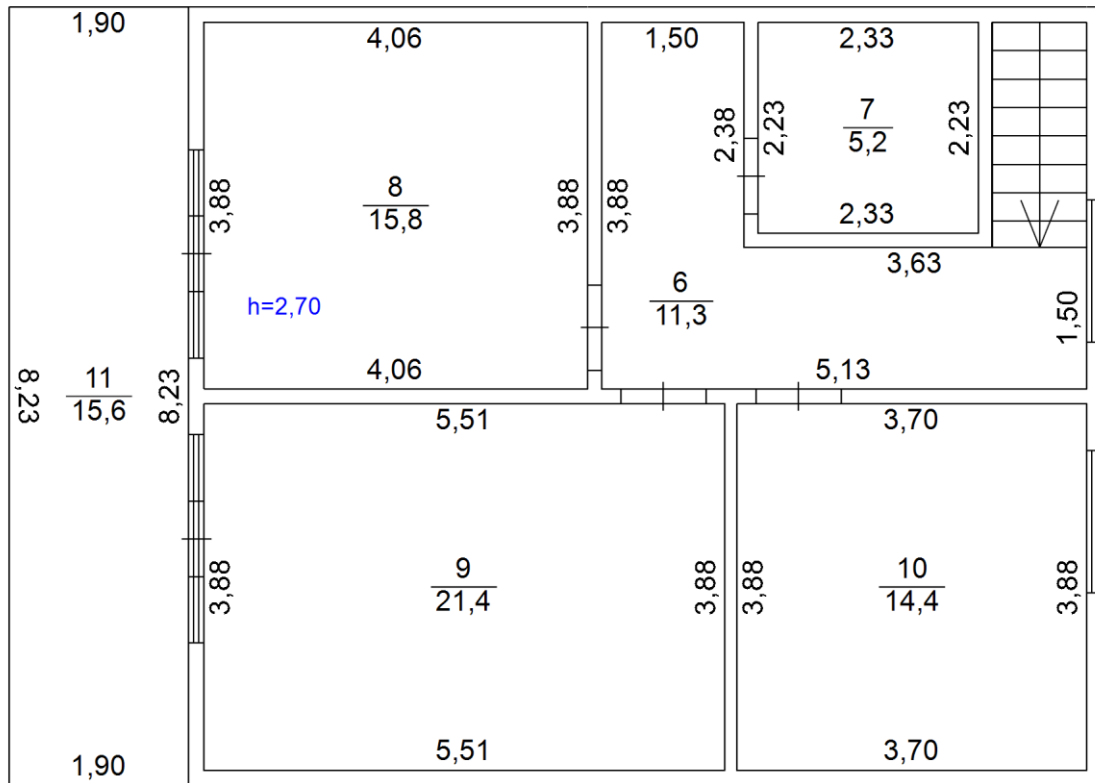

План этажа объекта недвижимости (Жилой дом), по адресу: Российская Федерация, Московская область, Дмитровский г.о., Матвейково д., расположенного на земельном участке с кадастровым номером 50:04:0200605:411.

2 Этаж Мансарда

Масштаб 1:80

Условные обозначения:

- Стена с окном и дверью
- Лестница
- Дверь остекленная (на балкон, лоджию)
- $\frac{1}{7,0}$ - номер помещения/площадь
- $h=3,00$ - высота помещения
- $4,16$ - линейные размеры