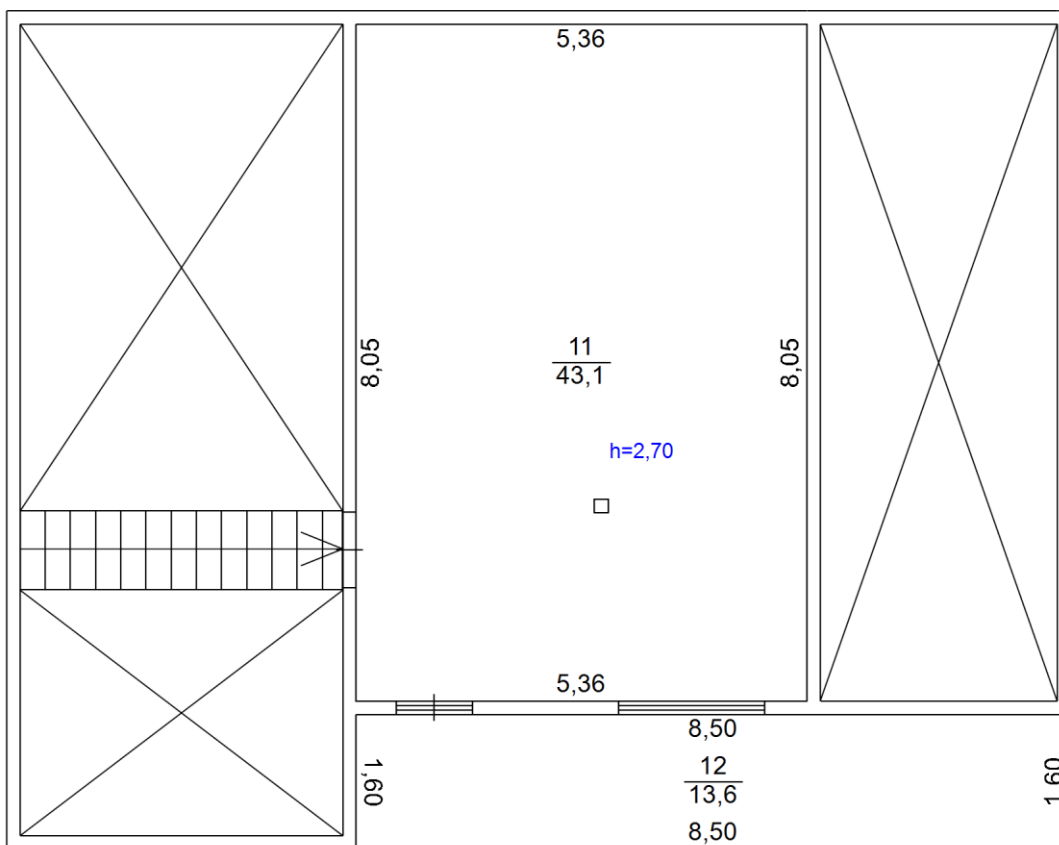

План этажа объекта недвижимости (Жилой дом), по адресу: Российская Федерация, Московская область, Дмитровский г.о., Матвейково д., расположенного на земельном участке с кадастровым номером 50:04:0200605:429.

2 Этаж Мансарда

Масштаб 1:90

Условные обозначения:

-  - Стена с окном и дверью
-  - Лестница
-  - Дверь остекленная (на балкон, лоджию)
-  - номер помещения/площадь
-  - высота помещения
-  - линейные размеры